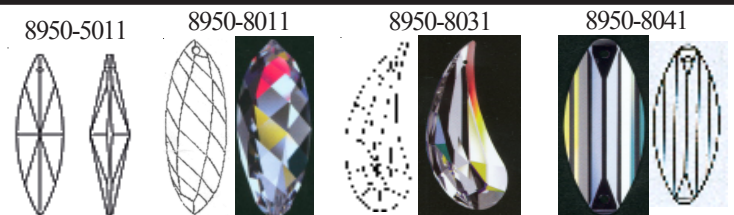

ART #	SIZE	COLOR	EACH	TRAY	(QTY)
8950-0031	38mm		9.27	8.72	20
8950-0031	38mm	AB	9.93	9.35	20
8950-0031	50mm		13.44	12.63	14
8950-0031	50mm	AB	15.18	14.27	14

ART #	SIZE	COLOR	EACH	TRAY	(QTY)
8950-5011	80mm		19.37	18.21	(16)
8950-5011	80mm	AB	20.76	19.51	(16)
8950-8011	50mm		7.61	7.16	(24)
8950-8011	50mm	AB	8.39	7.89	(24)
8950-8031	38mm		5.57	5.23	(72)
8950-8031	38mm	AB, VI, VM	6.28	5.90	(72)
8950-8031	38mm	VI/AB	6.83	6.42	(72)
8950-8031	50mm		7.16	6.73	(30)
8950-8031	50mm	AB	8.36	7.85	(30)
8950-8041	38mm		4.78	4.49	(32)
8950-8041	38mm	AB	5.34	5.03	(32)
8950-8041	50mm		6.25	5.87	(36)
8950-8041	50mm	AB	7.04	6.62	(36)